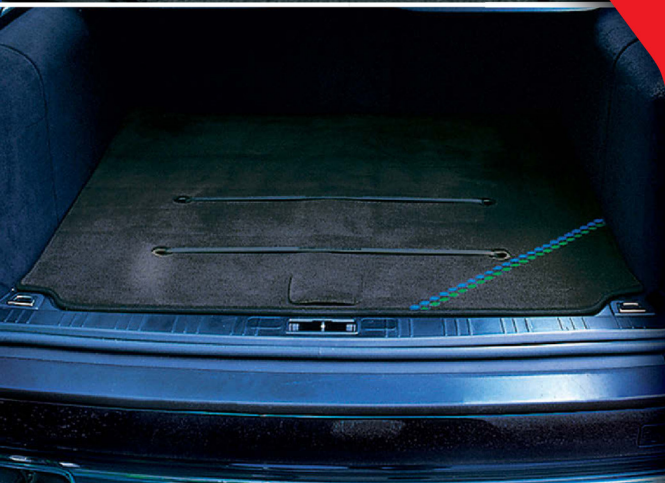

ALPINA FUSSMATTEN

Velours-Fußmatten, anthrazit mit silbernem ALPINA-Emblem

Limousine, Touring	Bestell-Nr. 51 43 785
Coupé	Bestell-Nr. 51 43 803
Cabrio	Bestell-Nr. 51 43 807
Allrad (Limousine, Touring)	Bestell-Nr. 51 43 813
Allrad (Coupé)	Bestell-Nr. 51 43 815