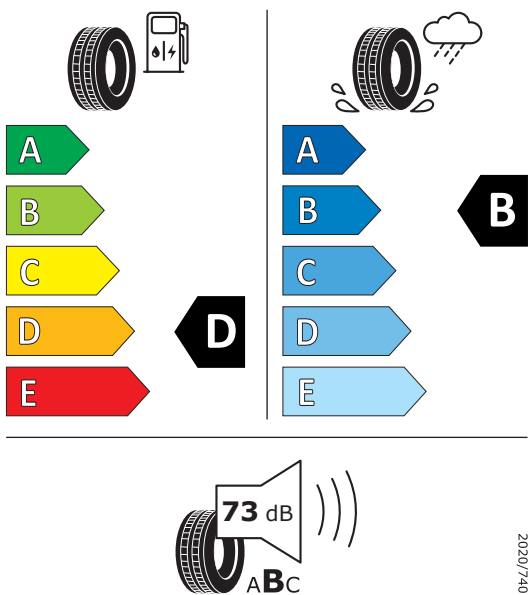

PIRELLI 38735

285/35ZR23 (107Y) XL C1

Produktdatenblatt Verordnung (EU) 2020/740

Marke	PIRELLI
Profilausführung	PZERO
Artikelnummer	38735
Dimension	285/35ZR23
Tragfähigkeitsindex	107
Geschwindigkeitsindex	(Y)
Kraftstoffeffizienzklasse	D
Nasshaftungsklasse	B
Klassifizierung ext. Rollgeräusch	B
Externes Rollgeräusch	73 dB
Winterreifen	Nein
Winterreifen für Eis	Nein
Produktionsbeginn	43/19
Produktionsende	-
Version Lastindex	XL
Zusätzliche Informationen	

PIRELLI 38734

325/30ZR23 (109Y) XL C1

Produktdatenblatt Verordnung (EU) 2020/740

Marke	PIRELLI
Profilausführung	PZERO
Artikelnummer	38734
Dimension	325/30ZR23
Tragfähigkeitsindex	109
Geschwindigkeitsindex	(Y)
Kraftstoffeffizienzklasse	C
Nasshaftungsklasse	B
Klassifizierung ext. Rollgeräusch	B
Externes Rollgeräusch	73 dB
Winterreifen	Nein
Winterreifen für Eis	Nein
Produktionsbeginn	43/19
Produktionsende	-
Version Lastindex	XL
Zusätzliche Informationen	

Hinweise gemäß Verordnung (EU) 2020/740:

Die tatsächliche Kraftstoffeinsparung und die Verkehrssicherheit hängen in hohem Maße von der eigenen Fahrweise ab. Der Kraftstoffverbrauch kann durch umweltschonende Fahrweise erheblich reduziert werden. Zur Verbesserung der Kraftstoffeffizienz und der Nasshaftung ist der Reifendruck regelmäßig zu prüfen. Die Anhaltewege müssen immer beachtet werden.