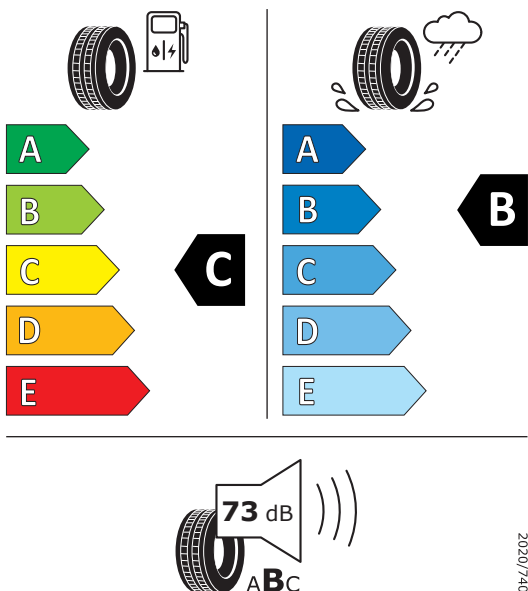

PIRELLI 38735

285/35ZR23 (107Y) XL C1

Produktdatenblatt Verordnung (EU) 2020/740

Marke	PIRELLI
Profilausführung	PZERO
Artikelnummer	38735
Dimension	285/35ZR23
Tragfähigkeitsindex	107
Geschwindigkeitsindex	(Y)
Kraftstoffeffizienzklasse	D
Nasshaftungsklasse	B
Klassifizierung ext. Rollgeräusch	B
Externes Rollgeräusch	73 dB
Winterreifen	Nein
Winterreifen für Eis	Nein
Produktionsbeginn	43/19
Produktionsende	-
Version Lastindex	XL
Zusätzliche Informationen	

PIRELLI 38734

325/30ZR23 (109Y) XL C1

Produktdatenblatt Verordnung (EU) 2020/740

Marke	PIRELLI
Profilausführung	PZERO
Artikelnummer	38734
Dimension	325/30ZR23
Tragfähigkeitsindex	109
Geschwindigkeitsindex	(Y)
Kraftstoffeffizienzklasse	C
Nasshaftungsklasse	B
Klassifizierung ext. Rollgeräusch	B
Externes Rollgeräusch	73 dB
Winterreifen	Nein
Winterreifen für Eis	Nein
Produktionsbeginn	43/19
Produktionsende	-
Version Lastindex	XL
Zusätzliche Informationen	

Hinweise gemäß Verordnung (EU) 2020/740:

Die tatsächliche Kraftstoffeinsparung und die Verkehrssicherheit hängen in hohem Maße von der eigenen Fahrweise ab. Der Kraftstoffverbrauch kann durch umweltschonende Fahrweise erheblich reduziert werden. Zur Verbesserung der Kraftstoffeffizienz und der Nasshaftung ist der Reifendruck regelmäßig zu prüfen. Die Anhaltewege müssen immer beachtet werden.