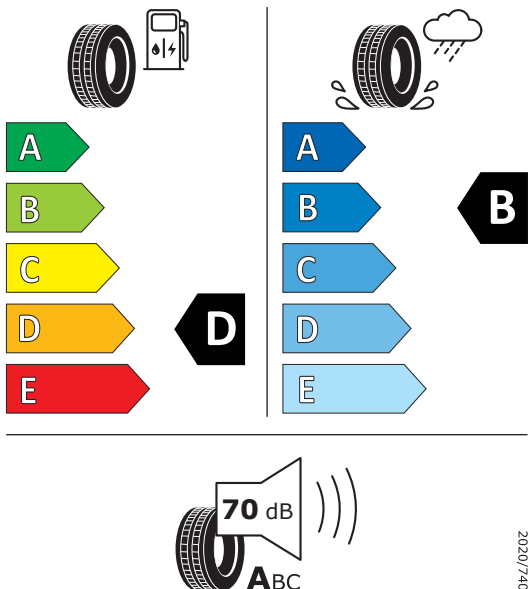

PIRELLI 27879

255/35ZR20 (97Y) XL C1

Produktdatenblatt Verordnung (EU) 2020/740

Marke	PIRELLI
Profilausführung	PZERO
Artikelnummer	27879
Dimension	255/35ZR20
Tragfähigkeitsindex	97
Geschwindigkeitsindex	(Y)
Kraftstoffeffizienzklasse	D
Nasshaftungsklasse	B
Klassifizierung ext. Rollgeräusch	A
Externes Rollgeräusch	70 dB
Winterreifen	Nein
Winterreifen für Eis	Nein
Produktionsbeginn	09/17
Produktionsende	-
Version Lastindex	XL
Zusätzliche Informationen	

PIRELLI 27877

285/30ZR20 (99Y) XL C1

Produktdatenblatt Verordnung (EU) 2020/740

Marke	PIRELLI
Profilausführung	PZERO
Artikelnummer	27877
Dimension	285/30ZR20
Tragfähigkeitsindex	99
Geschwindigkeitsindex	(Y)
Kraftstoffeffizienzklasse	D
Nasshaftungsklasse	B
Klassifizierung ext. Rollgeräusch	A
Externes Rollgeräusch	70 dB
Winterreifen	Nein
Winterreifen für Eis	Nein
Produktionsbeginn	09/17
Produktionsende	-
Version Lastindex	XL
Zusätzliche Informationen	

Hinweise gemäß Verordnung (EU) 2020/740:

Die tatsächliche Kraftstoffeinsparung und die Verkehrssicherheit hängen in hohem Maße von der eigenen Fahrweise ab. Der Kraftstoffverbrauch kann durch umweltschonende Fahrweise erheblich reduziert werden. Zur Verbesserung der Kraftstoffeffizienz und der Nasshaftung ist der Reifendruck regelmäßig zu prüfen. Die Anhaltewege müssen immer beachtet werden.