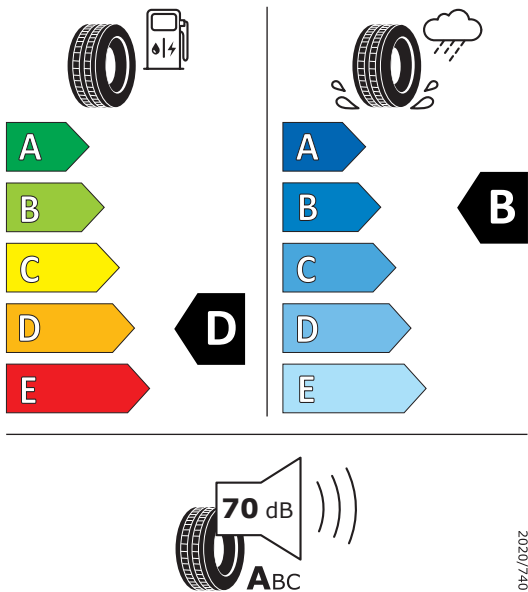

PIRELLI 27879

255/35ZR20 (97Y) XL C1

Produktdatenblatt Verordnung (EU) 2020/740

Marke	PIRELLI
Profilausführung	PZERO
Artikelnummer	27879
Dimension	255/35ZR20
Tragfähigkeitsindex	97
Geschwindigkeitsindex	(Y)
Kraftstoffeffizienzklasse	D
Nasshaftungsklasse	B
Klassifizierung ext. Rollgeräusch	A
Externes Rollgeräusch	70 dB
Winterreifen	Nein
Winterreifen für Eis	Nein
Produktionsbeginn	09/17
Produktionsende	-
Version Lastindex	XL
Zusätzliche Informationen	

PIRELLI 27877

285/30ZR20 (99Y) XL C1

Produktdatenblatt Verordnung (EU) 2020/740

Marke	PIRELLI
Profilausführung	PZERO
Artikelnummer	27877
Dimension	285/30ZR20
Tragfähigkeitsindex	99
Geschwindigkeitsindex	(Y)
Kraftstoffeffizienzklasse	D
Nasshaftungsklasse	B
Klassifizierung ext. Rollgeräusch	A
Externes Rollgeräusch	70 dB
Winterreifen	Nein
Winterreifen für Eis	Nein
Produktionsbeginn	09/17
Produktionsende	-
Version Lastindex	XL
Zusätzliche Informationen	

Hinweise gemäß Verordnung (EU) 2020/740:

Die tatsächliche Kraftstoffeinsparung und die Verkehrssicherheit hängen in hohem Maße von der eigenen Fahrweise ab. Der Kraftstoffverbrauch kann durch umweltschonende Fahrweise erheblich reduziert werden. Zur Verbesserung der Kraftstoffeffizienz und der Nasshaftung ist der Reifendruck regelmäßig zu prüfen. Die Anhaltewege müssen immer beachtet werden.