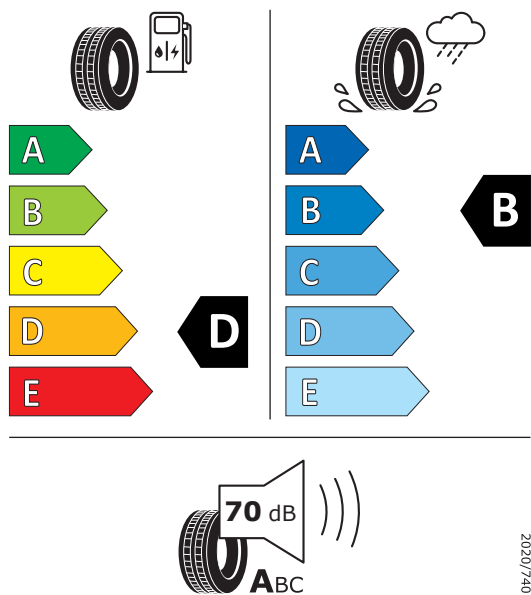

PIRELLI 39385

255/30ZR20 (92Y) XL C1

Produktdatenblatt Verordnung (EU) 2020/740

Marke	PIRELLI
Profilausführung	PZERO
Artikelnummer	39385
Dimension	255/30ZR20
Tragfähigkeitsindex	92
Geschwindigkeitsindex	(Y)
Kraftstoffeffizienzklasse	D
Nasshaftungsklasse	B
Klassifizierung ext. Rollgeräusch	A
Externes Rollgeräusch	70 dB
Winterreifen	Nein
Winterreifen für Eis	Nein
Produktionsbeginn	12/20
Produktionsende	-
Version Lastindex	XL
Zusätzliche Informationen	

PIRELLI 39386

265/30ZR20 (94Y) XL C1

Produktdatenblatt Verordnung (EU) 2020/740

Marke	PIRELLI
Profilausführung	PZERO
Artikelnummer	39386
Dimension	265/30ZR20
Tragfähigkeitsindex	94
Geschwindigkeitsindex	(Y)
Kraftstoffeffizienzklasse	D
Nasshaftungsklasse	B
Klassifizierung ext. Rollgeräusch	B
Externes Rollgeräusch	71 dB
Winterreifen	Nein
Winterreifen für Eis	Nein
Produktionsbeginn	08/20
Produktionsende	-
Version Lastindex	XL
Zusätzliche Informationen	

Hinweise gemäß Verordnung (EU) 2020/740:

Die tatsächliche Kraftstoffeinsparung und die Verkehrssicherheit hängen in hohem Maße von der eigenen Fahrweise ab. Der Kraftstoffverbrauch kann durch umweltschonende Fahrweise erheblich reduziert werden. Zur Verbesserung der Kraftstoffeffizienz und der Nasshaftung ist der Reifendruck regelmäßig zu prüfen. Die Anhaltewege müssen immer beachtet werden.