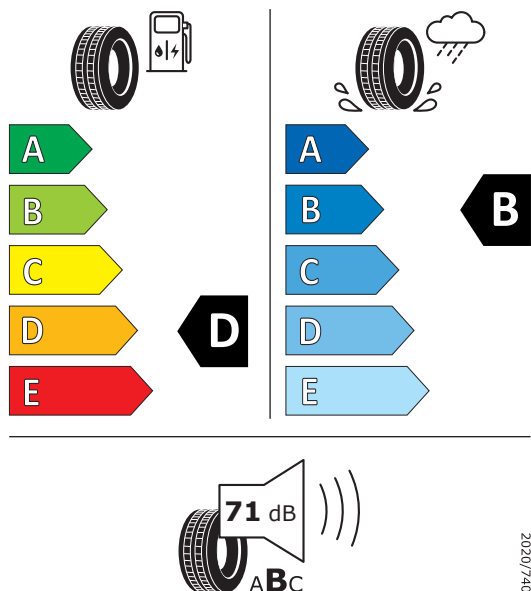

PIRELLI 39385

255/30ZR20 (92Y) XL C1

Produktdatenblatt Verordnung (EU) 2020/740

Marke	PIRELLI
Profilausführung	PZERO
Artikelnummer	39385
Dimension	255/30ZR20
Tragfähigkeitsindex	92
Geschwindigkeitsindex	(Y)
Kraftstoffeffizienzklasse	D
Nasshaftungsklasse	B
Klassifizierung ext. Rollgeräusch	A
Externes Rollgeräusch	70 dB
Winterreifen	Nein
Winterreifen für Eis	Nein
Produktionsbeginn	12/20
Produktionsende	-
Version Lastindex	XL
Zusätzliche Informationen	

PIRELLI 39386

265/30ZR20 (94Y) XL C1

Produktdatenblatt Verordnung (EU) 2020/740

Marke	PIRELLI
Profilausführung	PZERO
Artikelnummer	39386
Dimension	265/30ZR20
Tragfähigkeitsindex	94
Geschwindigkeitsindex	(Y)
Kraftstoffeffizienzklasse	D
Nasshaftungsklasse	B
Klassifizierung ext. Rollgeräusch	B
Externes Rollgeräusch	71 dB
Winterreifen	Nein
Winterreifen für Eis	Nein
Produktionsbeginn	08/20
Produktionsende	-
Version Lastindex	XL
Zusätzliche Informationen	

Hinweise gemäß Verordnung (EU) 2020/740:

Die tatsächliche Kraftstoffeinsparung und die Verkehrssicherheit hängen in hohem Maße von der eigenen Fahrweise ab. Der Kraftstoffverbrauch kann durch umweltschonende Fahrweise erheblich reduziert werden. Zur Verbesserung der Kraftstoffeffizienz und der Nasshaftung ist der Reifendruck regelmäßig zu prüfen. Die Anhaltewege müssen immer beachtet werden.