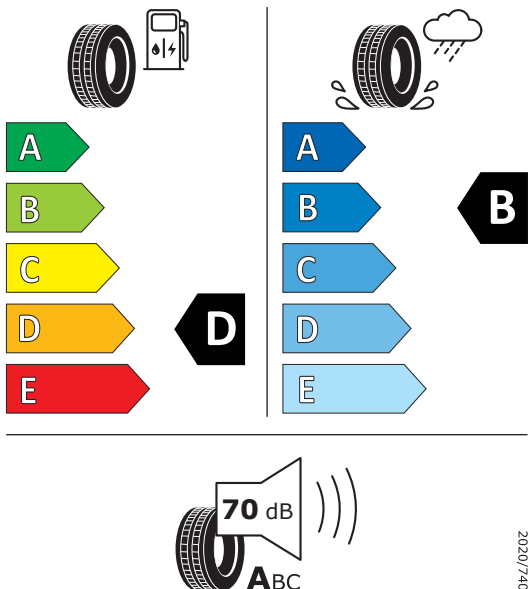

PIRELLI 27879

255/35ZR20 (97Y) XL C1

Produktdatenblatt

Verordnung (EU) 2020/740

Marke	PIRELLI
Profilausführung	PZERO
Artikelnummer	27879
Dimension	255/35ZR20
Tragfähigkeitsindex	97
Geschwindigkeitsindex	(Y)
Kraftstoffeffizienzklasse	D
Nasshaftungsklasse	B
Klassifizierung ext. Rollgeräusch	A
Externes Rollgeräusch	70 dB
Winterreifen	Nein
Winterreifen für Eis	Nein
Produktionsbeginn	09/17
Produktionsende	-
Version Lastindex	XL
Zusätzliche Informationen	

PIRELLI 27878

295/30ZR20 (101Y) XL C1

Produktdatenblatt Verordnung (EU) 2020/740

Marke	PIRELLI
Profilausführung	PZERO
Artikelnummer	27878
Dimension	295/30ZR20
Tragfähigkeitsindex	101
Geschwindigkeitsindex	(Y)
Kraftstoffeffizienzklasse	D
Nasshaftungsklasse	B
Klassifizierung ext. Rollgeräusch	A
Externes Rollgeräusch	70 dB
Winterreifen	Nein
Winterreifen für Eis	Nein
Produktionsbeginn	09/17
Produktionsende	-
Version Lastindex	XL
Zusätzliche Informationen	

Hinweise gemäß Verordnung (EU) 2020/740:

Die tatsächliche Kraftstoffeinsparung und die Verkehrssicherheit hängen in hohem Maße von der eigenen Fahrweise ab. Der Kraftstoffverbrauch kann durch umweltschonende Fahrweise erheblich reduziert werden. Zur Verbesserung der Kraftstoffeffizienz und der Nasshaftung ist der Reifendruck regelmäßig zu prüfen. Die Anhaltewege müssen immer beachtet werden.