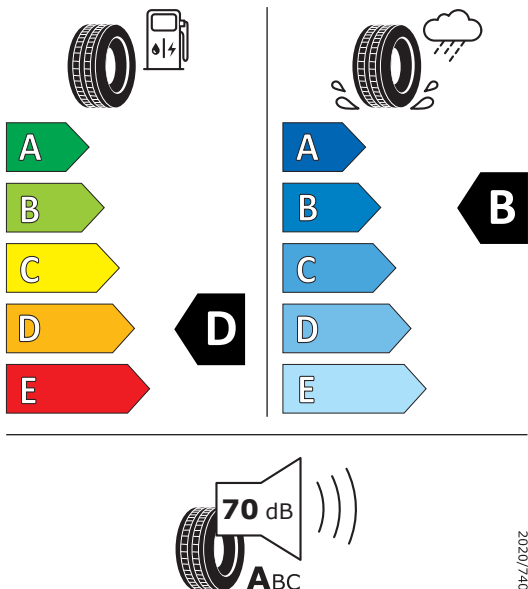

PIRELLI 27878

295/30ZR20 (101Y) XL C1

Produktdatenblatt Verordnung (EU) 2020/740

Marke	PIRELLI
Profilausführung	PZERO
Artikelnummer	27878
Dimension	295/30ZR20
Tragfähigkeitsindex	101
Geschwindigkeitsindex	(Y)
Kraftstoffeffizienzklasse	D
Nasshaftungsklasse	B
Klassifizierung ext. Rollgeräusch	A
Externes Rollgeräusch	70 dB
Winterreifen	Nein
Winterreifen für Eis	Nein
Produktionsbeginn	09/17
Produktionsende	-
Version Lastindex	XL
Zusätzliche Informationen	

Hinweise gemäß Verordnung (EU) 2020/740:

Die tatsächliche Kraftstoffeinsparung und die Verkehrssicherheit hängen in hohem Maße von der eigenen Fahrweise ab. Der Kraftstoffverbrauch kann durch umweltschonende Fahrweise erheblich reduziert werden. Zur Verbesserung der Kraftstoffeffizienz und der Nasshaftung ist der Reifendruck regelmäßig zu prüfen. Die Anhaltewege müssen immer beachtet werden.

PIRELLI 27879

255/35ZR20 (97Y) XL C1

Produktdatenblatt

Verordnung (EU) 2020/740

Marke	PIRELLI
Profilausführung	PZERO
Artikelnummer	27879
Dimension	255/35ZR20
Tragfähigkeitsindex	97
Geschwindigkeitsindex	(Y)
Kraftstoffeffizienzklasse	D
Nasshaftungsklasse	B
Klassifizierung ext. Rollgeräusch	A
Externes Rollgeräusch	70 dB
Winterreifen	Nein
Winterreifen für Eis	Nein
Produktionsbeginn	09/17
Produktionsende	-
Version Lastindex	XL
Zusätzliche Informationen	

PIRELLI 27877

285/30ZR20 (99Y) XL C1

Produktdatenblatt

Verordnung (EU) 2020/740

Marke	PIRELLI
Profilausführung	PZERO
Artikelnummer	27877
Dimension	285/30ZR20
Tragfähigkeitsindex	99
Geschwindigkeitsindex	(Y)
Kraftstoffeffizienzklasse	D
Nasshaftungsklasse	B
Klassifizierung ext. Rollgeräusch	A
Externes Rollgeräusch	70 dB
Winterreifen	Nein
Winterreifen für Eis	Nein
Produktionsbeginn	09/17
Produktionsende	-
Version Lastindex	XL
Zusätzliche Informationen	