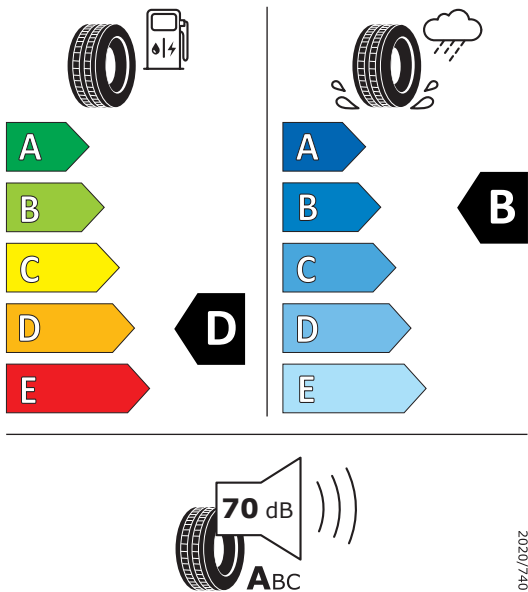

PIRELLI 27879

255/35ZR20 (97Y) XL C1

Produktdatenblatt

Verordnung (EU) 2020/740

Marke	PIRELLI
Profilausführung	PZERO
Artikelnummer	27879
Dimension	255/35ZR20
Tragfähigkeitsindex	97
Geschwindigkeitsindex	(Y)
Kraftstoffeffizienzklasse	D
Nasshaftungsklasse	B
Klassifizierung ext. Rollgeräusch	A
Externes Rollgeräusch	70 dB
Winterreifen	Nein
Winterreifen für Eis	Nein
Produktionsbeginn	09/17
Produktionsende	-
Version Lastindex	XL
Zusätzliche Informationen	

PIRELLI 27878

295/30ZR20 (101Y) XL C1

Produktdatenblatt Verordnung (EU) 2020/740

Marke	PIRELLI
Profilausführung	PZERO
Artikelnummer	27878
Dimension	295/30ZR20
Tragfähigkeitsindex	101
Geschwindigkeitsindex	(Y)
Kraftstoffeffizienzklasse	D
Nasshaftungsklasse	B
Klassifizierung ext. Rollgeräusch	A
Externes Rollgeräusch	70 dB
Winterreifen	Nein
Winterreifen für Eis	Nein
Produktionsbeginn	09/17
Produktionsende	-
Version Lastindex	XL
Zusätzliche Informationen	

Hinweise gemäß Verordnung (EU) 2020/740:

Die tatsächliche Kraftstoffeinsparung und die Verkehrssicherheit hängen in hohem Maße von der eigenen Fahrweise ab. Der Kraftstoffverbrauch kann durch umweltschonende Fahrweise erheblich reduziert werden. Zur Verbesserung der Kraftstoffeffizienz und der Nasshaftung ist der Reifendruck regelmäßig zu prüfen. Die Anhaltewege müssen immer beachtet werden.